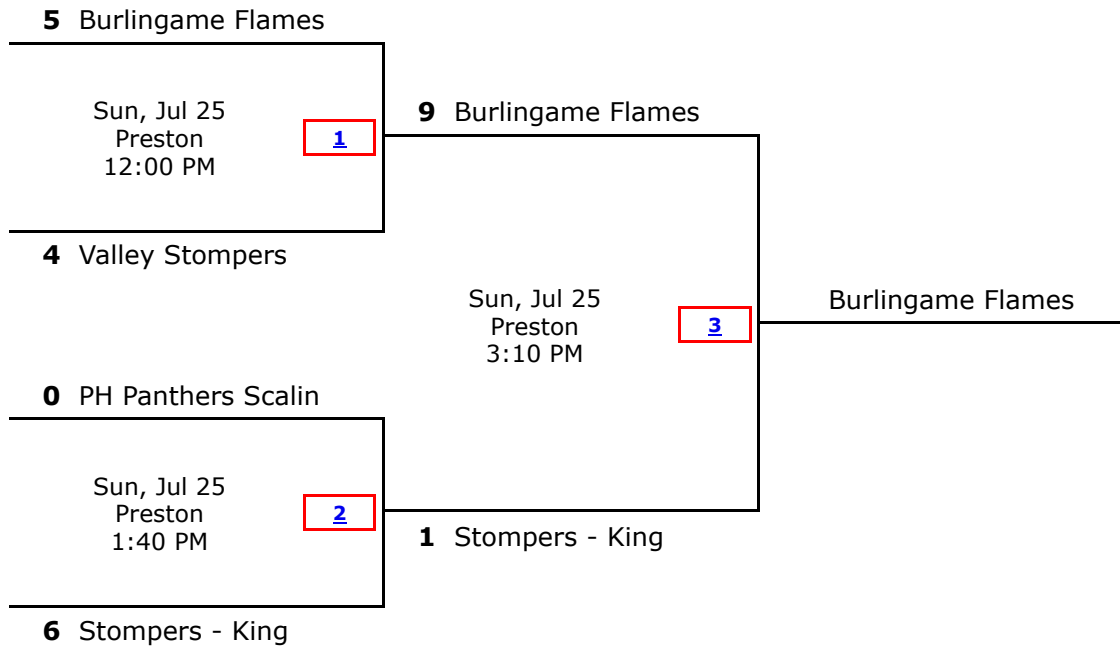

:

- [Main Menu](#)
- [Bracket Info](#)
- [Edit Tournament Info](#)

CSA 7/25 12 Gold

[Location Directions](#)

:

- Main Menu
- Bracket Info
- Edit Tournament Info

CSA 7/25 12 Silver

[Location Directions](#)

:

- Main Menu
- Bracket Info
- Edit Tournament Info

CSA 7/25 14U Gold

[Location Directions](#)

:

- Main Menu
- Bracket Info
- Edit Tournament Info

CSA 7/25 14 U Silver

[Location Directions](#)