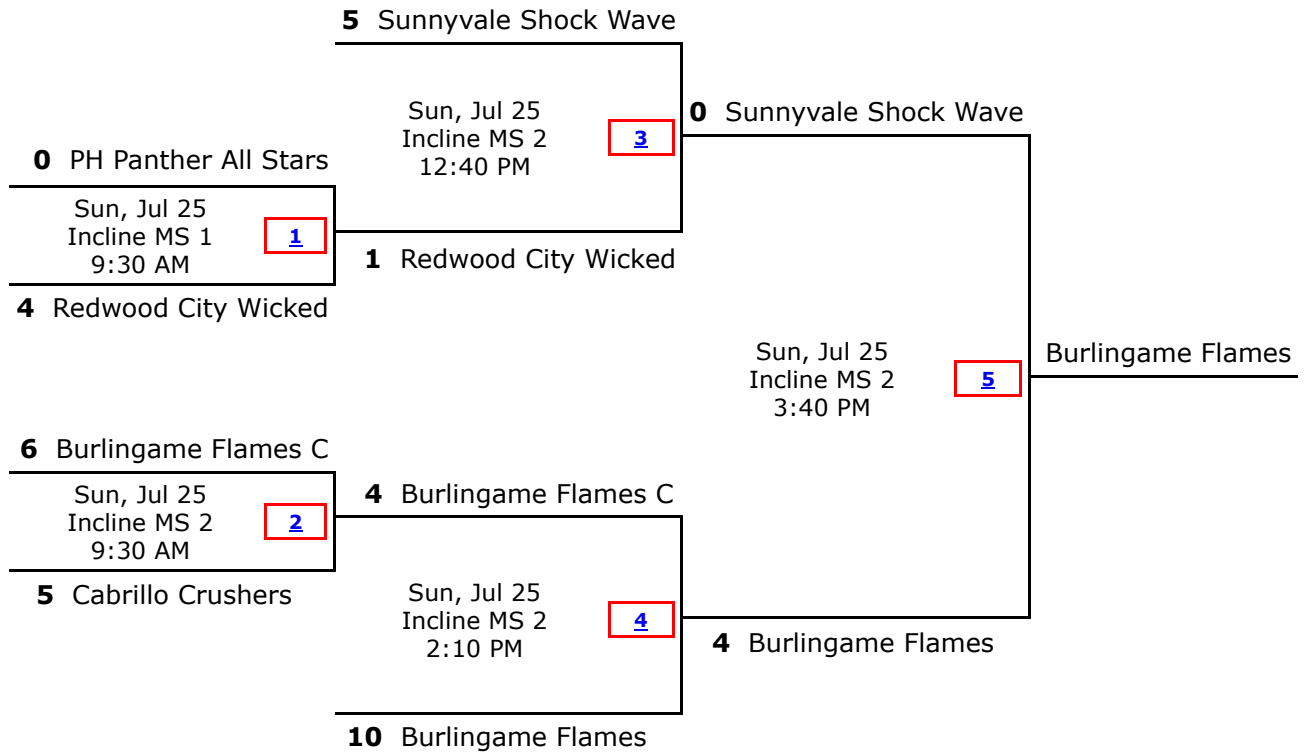

:

- Main Menu
- Bracket Info
- Edit Tournament Info

CSA 7/25 10 U Gold

[Location Directions](#)

:

- Main Menu
- Bracket Info
- Edit Tournament Info

CSA 7/25 10U Silver

[Location Directions](#)

:

- [Main Menu](#)
- [Bracket Info](#)
- [Edit Tournament Info](#)

CSA 7/25 12 Gold

[Location Directions](#)

:

- Main Menu
- Bracket Info
- Edit Tournament Info

CSA 7/25 12 Silver

[Location Directions](#)