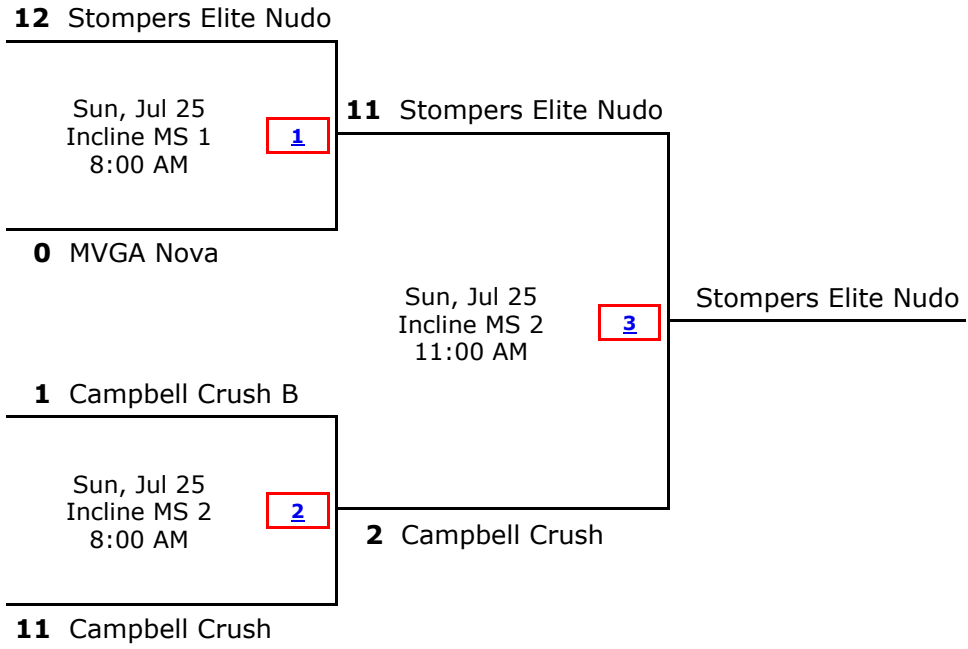

:

- [Main Menu](#)
- [Bracket Info](#)
- [Edit Tournament Info](#)

CSA 7/25 12 Gold

[Location Directions](#)

:

- Main Menu
- Bracket Info
- Edit Tournament Info

CSA 7/25 12 Silver

[Location Directions](#)

:

- Main Menu
- Bracket Info
- Edit Tournament Info

CSA 7/25 14U Gold

[Location Directions](#)

:

- Main Menu
- Bracket Info
- Edit Tournament Info

CSA 7/25 14 U Silver

[Location Directions](#)