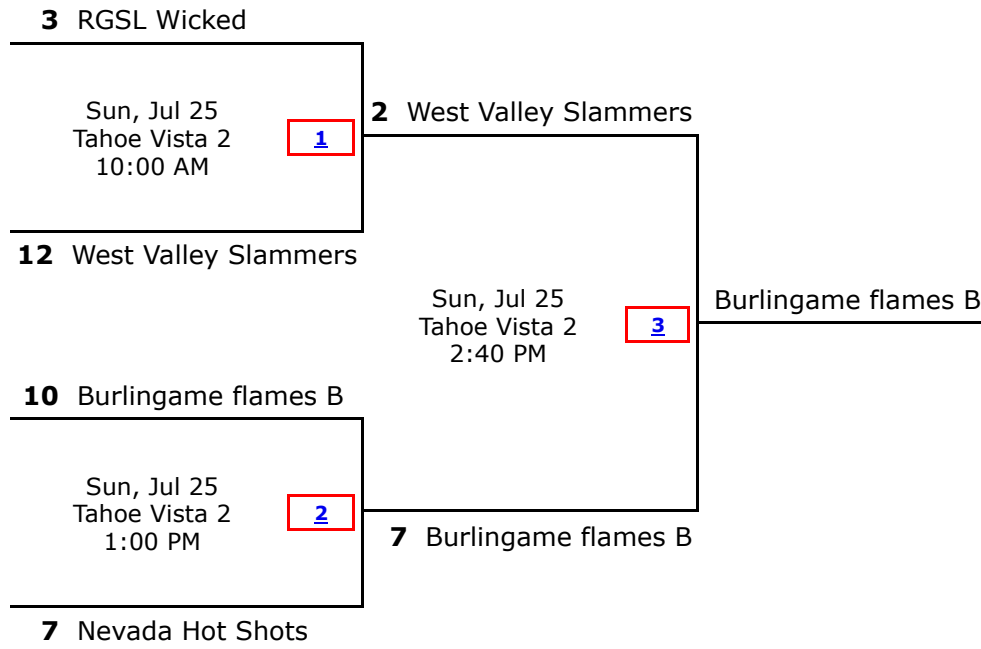

:

- Main Menu
- Bracket Info
- Edit Tournament Info

CSA 7/25 10 U Gold

[Location Directions](#)

:

- Main Menu
- Bracket Info
- Edit Tournament Info

CSA 7/25 10U Silver

[Location Directions](#)

:

- [Main Menu](#)
- [Bracket Info](#)
- [Edit Tournament Info](#)

CSA 7/25 12 Gold

[Location Directions](#)

:

- Main Menu
- Bracket Info
- Edit Tournament Info

CSA 7/25 12 Silver

[Location Directions](#)