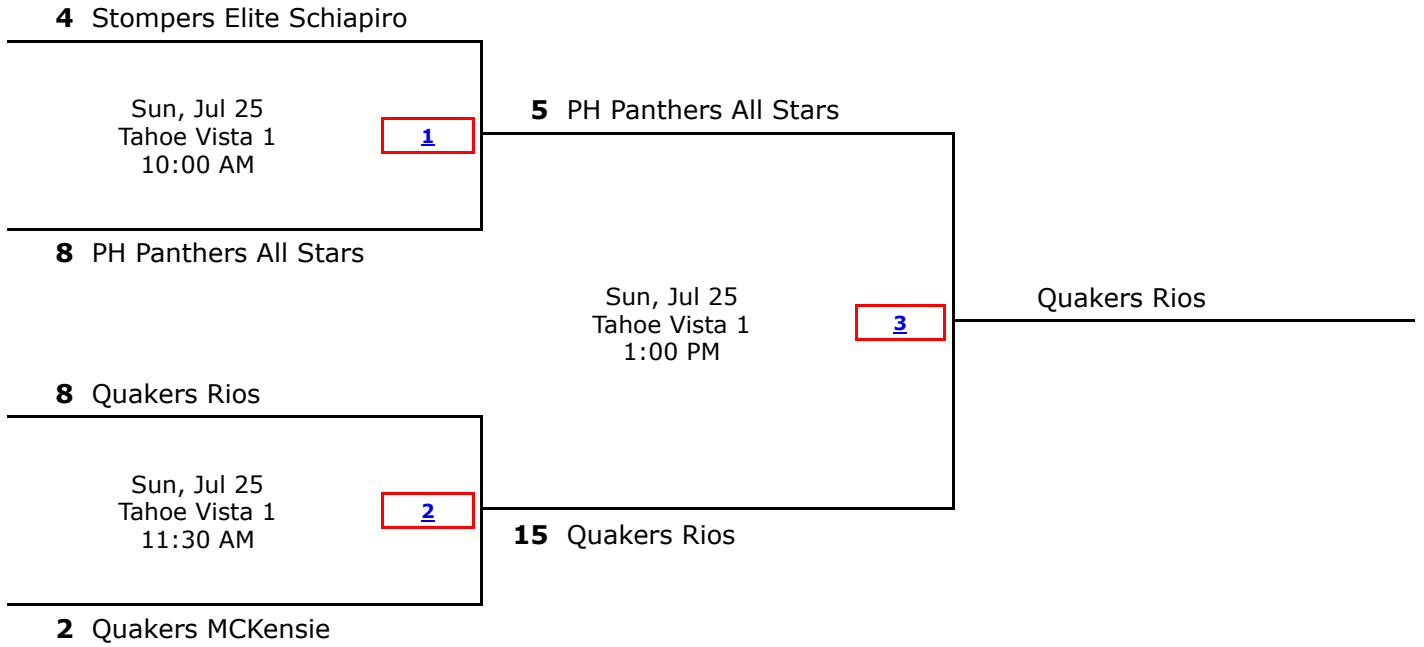

:

- Main Menu
- Bracket Info
- Edit Tournament Info

CSA 7/25 14U Gold

[Location Directions](#)

:

- Main Menu
- Bracket Info
- Edit Tournament Info

CSA 7/25 14 U Silver

[Location Directions](#)