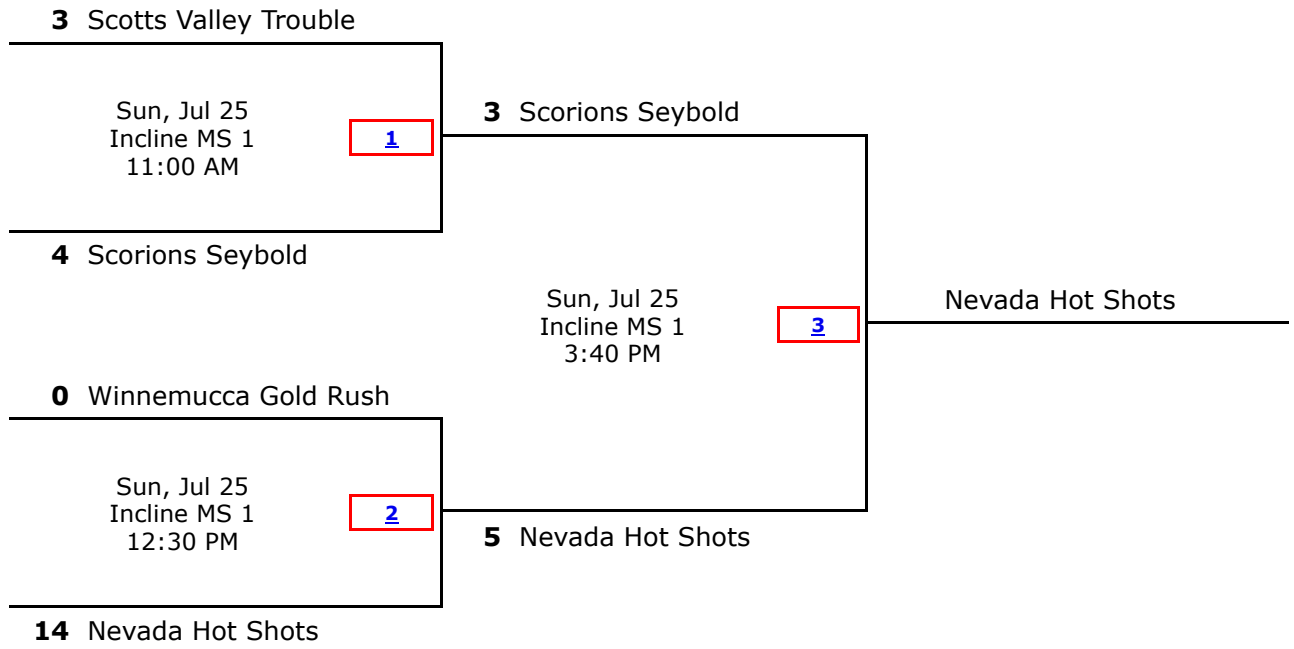

:

- [Main Menu](#)
- [Bracket Info](#)
- [Edit Tournament Info](#)

CSA 7/25 16/18 Gold

[Location Directions](#)