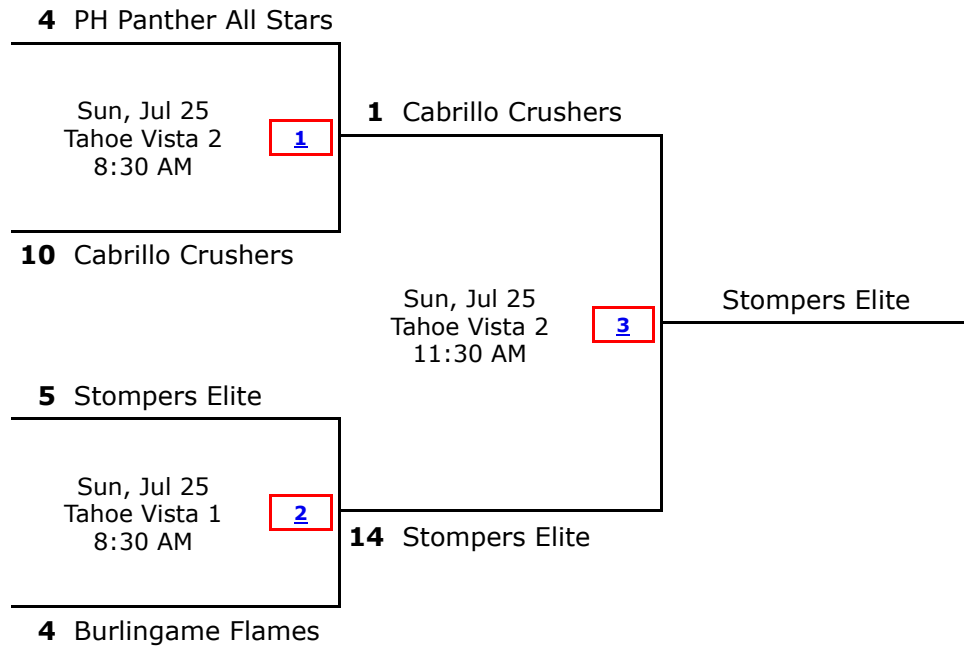

:

- Main Menu
- Bracket Info
- Edit Tournament Info

CSA 7/25 10 U Gold

[Location Directions](#)

:

- Main Menu
- Bracket Info
- Edit Tournament Info

CSA 7/25 10U Silver

[Location Directions](#)